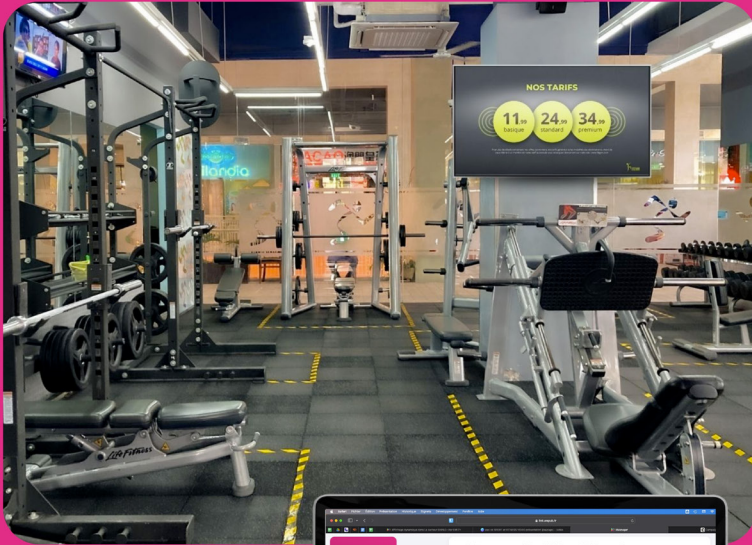

# LE SECTEUR DU SPORT

Découvrez les avantages des solutions EMITY pour le secteur Sport et Fitness.

**Grâce aux écrans connectés, diffusez une multitude de contenus !**

En quelques secondes, paramétrez vos affiches sur un écran ou un parc d'écrans.

- **Boostez votre image et l'attractivité de vos espaces,**
- Informez en temps réel de vos actualités,
- **Fidélisez vos membres** grâce à une communication personnalisée,
- **Motivez, divertissez & conseillez** via votre contenu diffusé,
- Facilitez la gestion de votre salle et de vos flux.