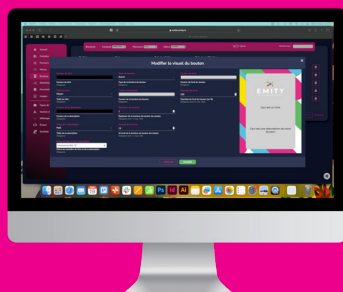

E-CLICK

EMITY.IO

CONTACT@EMITY.IO / 04 30 00 66 00