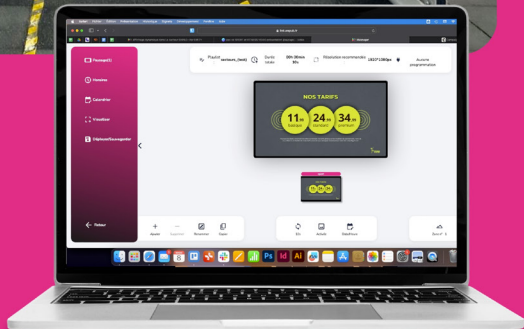

# LE SECTEUR DU SPORT

Découvrez les avantages des solutions EMITY pour le secteur Sport et Fitness.

**Grâce aux écrans connectés, diffusez une multitude de contenus !**

En quelques secondes, paramétrez vos affiches sur un écran ou un parc d'écrans.

- **Boostez votre image et l'attractivité de vos espaces,**
- Informez en temps réel de vos actualités,
- **Fidélisez vos membres** grâce à une communication personnalisée,
- **Motivez, divertissez & conseillez** via votre contenu diffusé,
- Facilitez la gestion de votre salle et de vos flux.