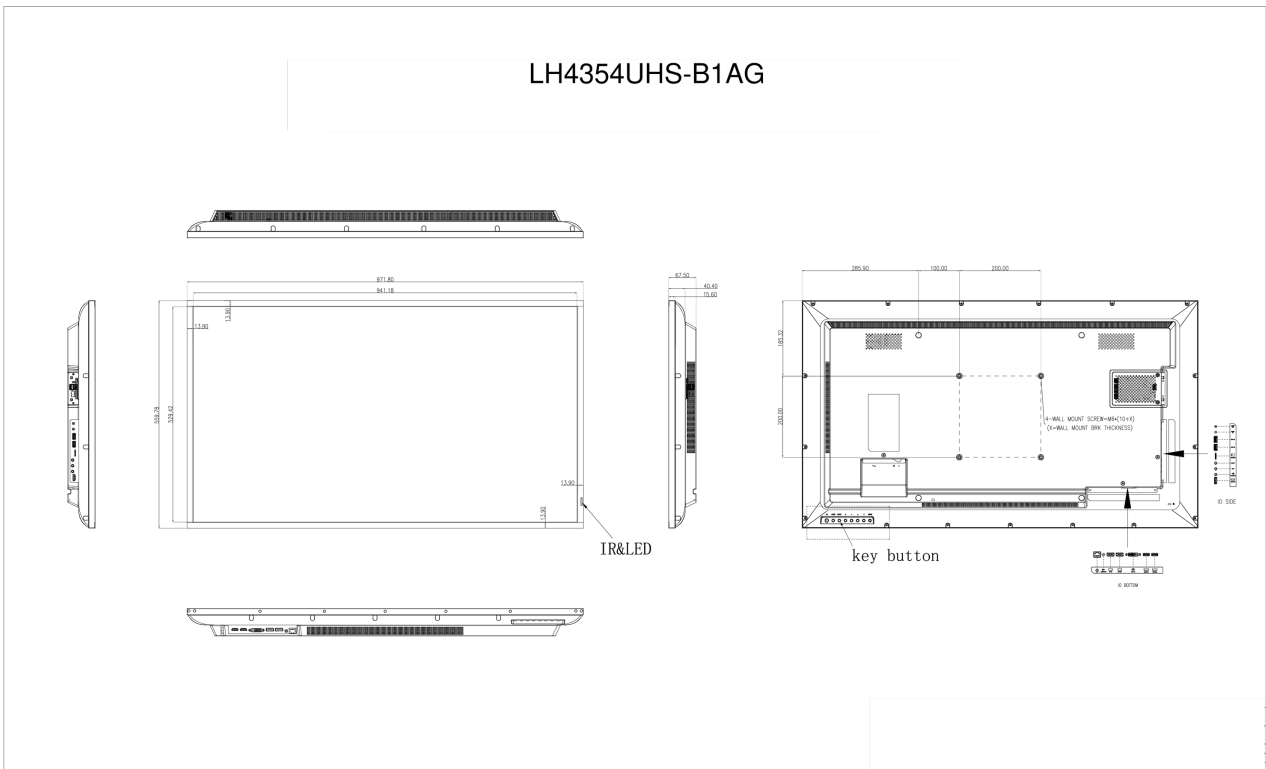

Certifications

CB, CE, TÜV-Bauart, EAC, RoHS support, ErP, WEEE, REACH

Classe d'efficacité énergétique (Regulation (EU) 2017/1369)

G

09 DIMENSIONS / POIDS

Dimensions produit L x H x P

972 x 560 x 67.5mm

Dimensions de la boîte L x H x P

1070 x 690 x 139mm

Poids (sans boîte)

9.1kg

Poids (avec boîte)

18.6kg

Code EAN

4948570120970

LH4354UHS-B1AG