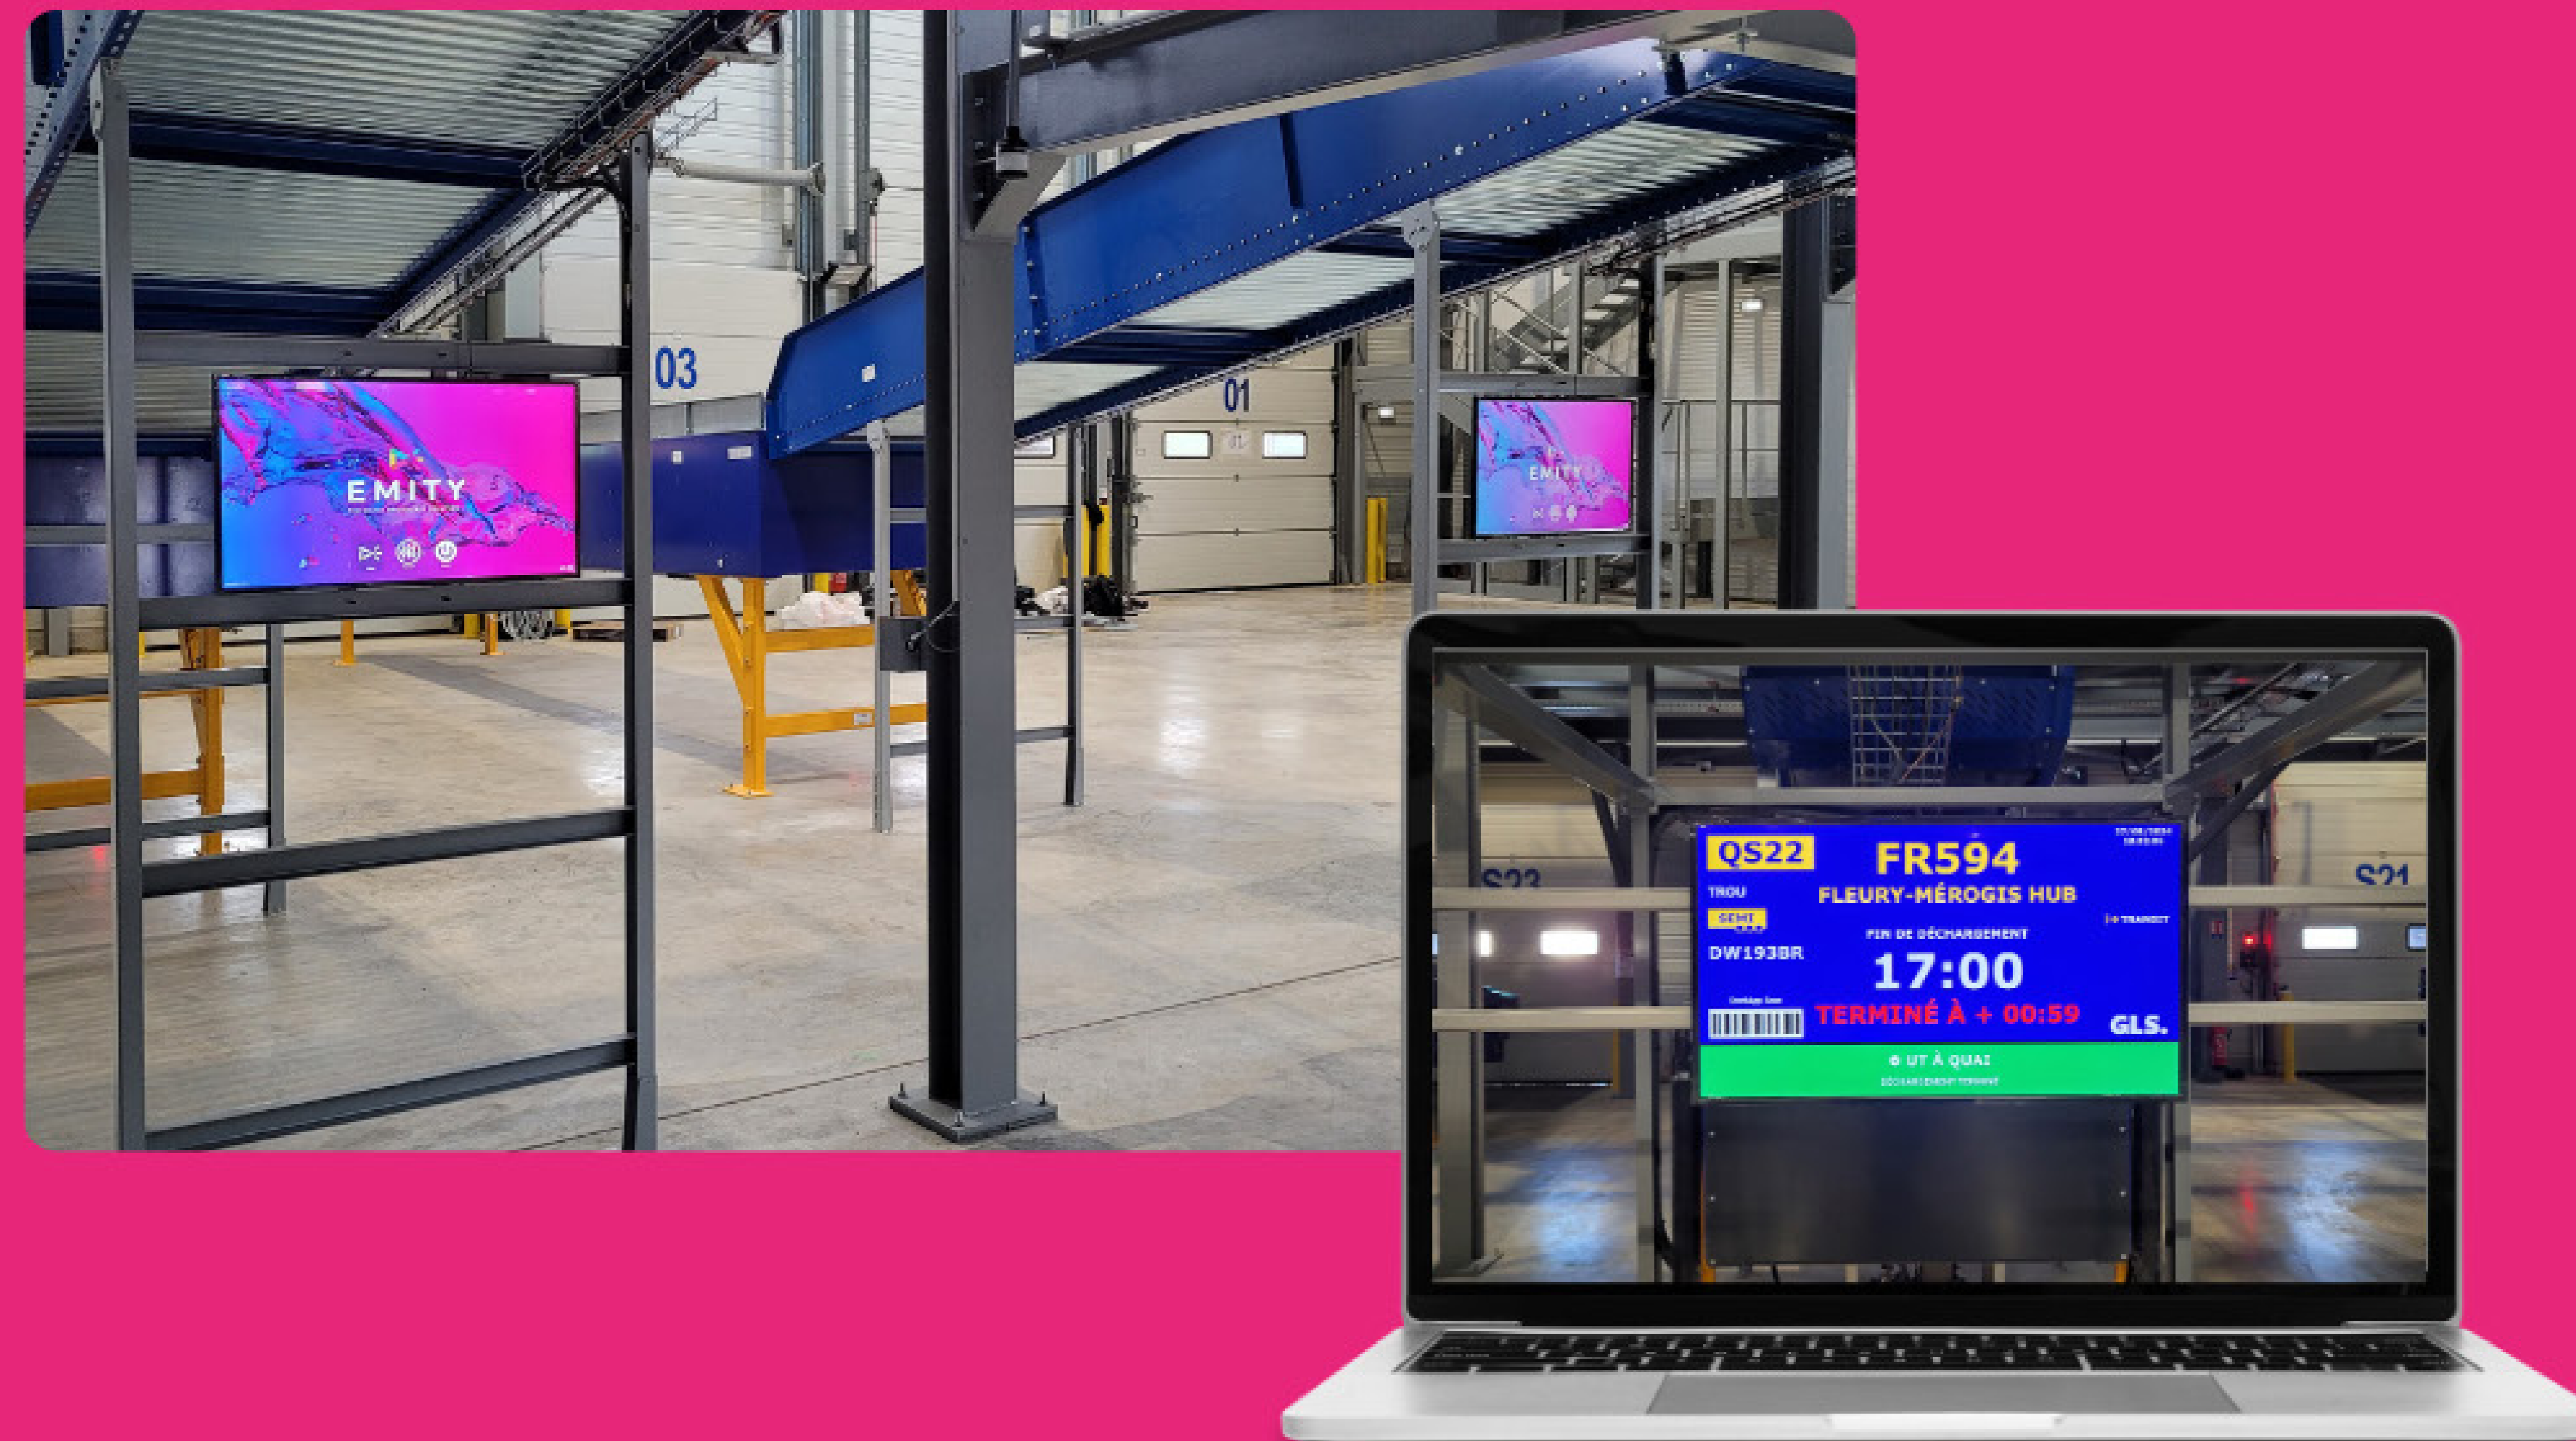

# E-DOCK

THE SMART BROADCAST SOLUTION

# E-DOCK

Une solution qui vous aide à optimiser vos quais de chargement.

**E-DOCK** est une nouvelle solution créée et développée par EMITY, spécialiste de l'affichage dynamique, afin de faciliter la gestion de vos hubs.

Cette application simple permet d'avoir la main sur tous les écrans de vos quais de chargement depuis une seule et même plateforme.

Grâce à **E-DOCK** :

- Gérez votre temps et vos ressources plus efficacement.
- Améliorez votre coordination.
- Mettez à jour instantanément vos données. Toutes les informations sont synchronisées et diffusées sur tous vos écrans.
- Limitez les risques d'accidents. Utilisez les écrans comme des outils de prévention.

## COMPLET

E-DOCK est une solution complète, vous pouvez mettre en avant toutes les informations souhaitées.

La solution E-DOCK est une nouveauté 2024 et plus d'une centaine d'écrans sont déjà pris en compte. Modernisez et renforcez votre communication.